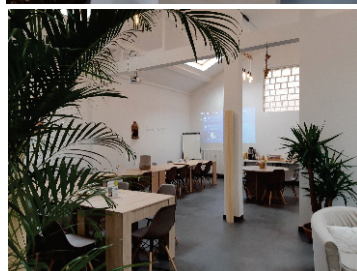

Cette salle de 80 m2 peut accueillir jusqu'à 30 personnes .  
Les tables sont effet totalement modulables **de 4 à 30 personnes**

Tout le matériel nécessaire au bon déroulement de l'événement  
ou de votre étude est à votre disposition :

- un vidéoprojecteur parfaitement adapté \*
- un paper board
- Un wifi avec ligne sécurisée
- Café, thés locaux ,eaux sont à votre disposition
- Accès handicapé

La salle est disponible 7/7j , 24h/24.

Parking gratuits à 50M - Gare : 1km - Autoroute : 3 km.

**N'hésitez pas à rendre votre événement encore plus agréable  
en le complétant avec une formule gustative breakfast ou lunch.**

\*Résolution XGA (1024 x 768) -Prise en charge 3D- 4000 ANSI Lumens  
Grande qualité d'image : clarté précise et ultra lisibilité ; couleurs dynamiques et réalistes  
Keystone vertical +/-30° - Haut-parleur 2 Watts  
Connectiques : HDMI/MHL/VGA/USB/Série  
Connectivité sans fil Wi-Fi